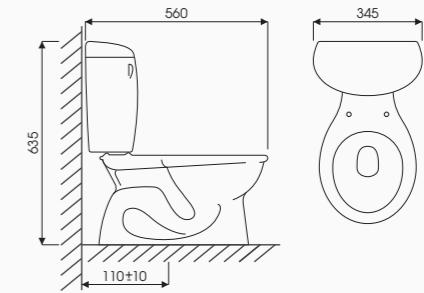

Hệ thống xả Open Rim
Kết hợp Wash Down
Tâm xả: 120mm
560D x 345W x 635H mm

Giá bán **1.990.000 VNĐ**

Model: PEACH - CD08