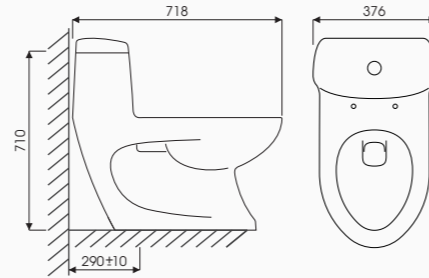

## SẢN PHẨM CẦU 1 KHỐI

Model: PLANET -CK38

Hệ thống xả Rain  
kết hợp Wash Down  
Tâm xả: 300mm  
710D x 410W x 660H mm  
Giá bán **3.800.000 VNĐ**

Model: DIAMOND -CK50

Hệ thống xả Rimless  
Kết hợp Wash Down  
Tâm xả: 300mm  
718D x 376W x 710H mm  
Giá bán **3.700.000 VNĐ**

Model: RIVER -CK69

Hệ thống xả Double Vortes  
Kết hợp Siphon-Jet  
Tâm xả: 300mm  
644D x 367W x 745H mm  
Giá bán **3.900.000 VNĐ**

Model: TITAN -CK68

Hệ thống xả Rain  
Kết hợp Siphon-Jet  
Tâm xả: 300mm  
735D x 387W x 686H mm  
Giá bán **3.800.000 VNĐ**