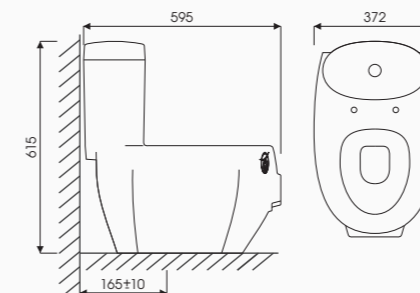

Hệ thống xả Rain
Kết hợp Wash Down
Tâm xả: 175mm
595D x 372W x 615H mm

Giá bán **3.600.000 VNĐ**

Model: PUPPY - CE 0317