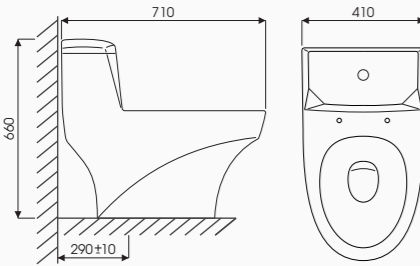

Hệ thống xả Rain
kết hợp Wash Down
Tâm xả: 300mm
710D x 410W x 660H mm
Giá bán **3.800.000 VNĐ**

Model: DIAMOND -CK50