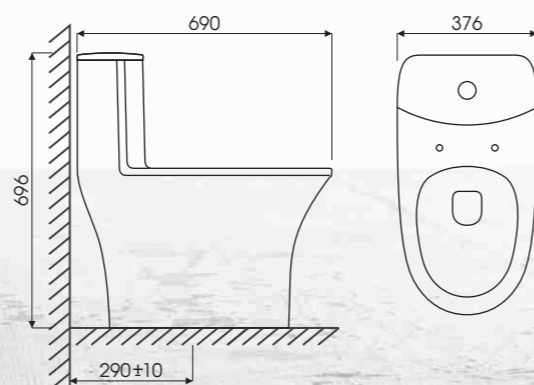

Giá bán 3.900.000 VNĐ

Model: VEGA -CK32

Hệ thống xả Double Vortes  
kết hợp Wash Down  
Tâm xả: 300mm  
725D x 392W x 680H mm

Giá bán 4.050.000 VNĐ

Model: SLIM -CK30

Hệ thống xả Triple Vortes  
kết hợp Shiphon-Jet  
Tâm xả: 300mm  
690D x 373W x 765H mm