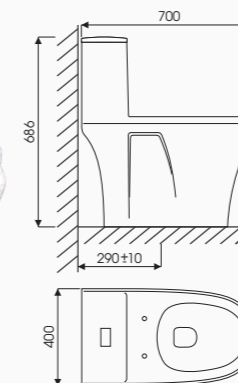

Model: VENUS -CK86

Hệ thống xả Triple Vortes
kết hợp Shiphon-Jet
Tâm xả: 300mm
700D x 400W x 686H mm

Giá bán 4.200.000 VNĐ