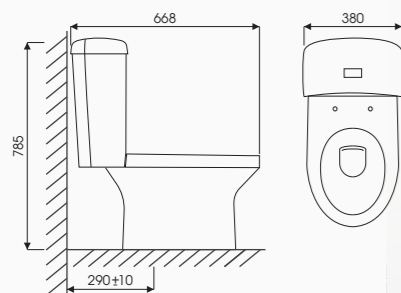

Hệ thống xả Rain
Kết hợp Wash Down
Tâm xả: 300mm (kết hợp TD08)
668D x 380W x 785H mm

Giá bán **2.990.000 VNĐ**

Model: PIGGY - CE 0217