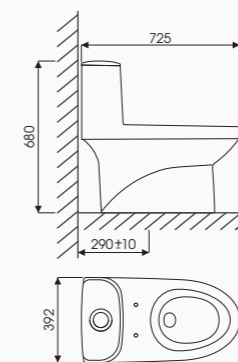

Model: VEGA -CK32

Hệ thống xả Double Vortes
kết hợp Wash Down
Tâm xả: 300mm
725D x 392W x 680H mm

Giá bán 4.050.000 VNĐ