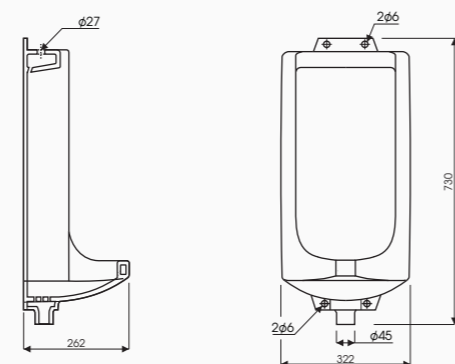

www.suthienthanh.vn

www.suthienthanh.vn

UT14

LD05