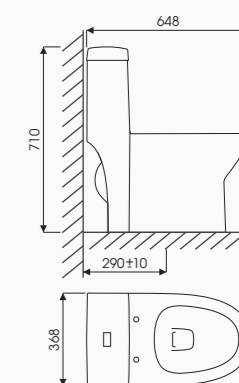

Model: WATER -CK67

Hệ thống xả Double Vortes
kết hợp Shiphon-Jet
Tâm xả: 300mm
648D x 368W x 710H mm

Giá bán 3.900.000 VNĐ