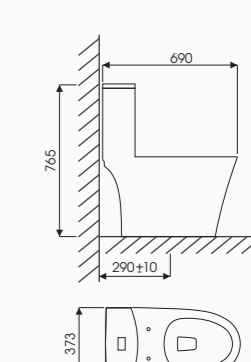

Model: SLIM -CK30

Hệ thống xả Triple Vortes
kết hợp Shiphon-Jet
Tâm xả: 300mm
690D x 373W x 765H mm