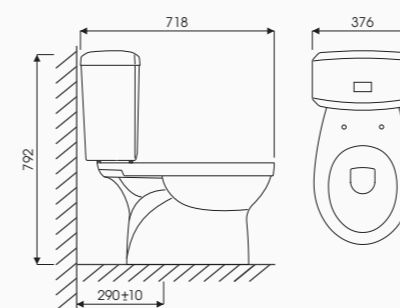

## SẢN PHẨM CẦU 2 KHỐI

LAVABO-LT04

Model: QUEEN -CD44

Hệ thống xả Rain  
Kết hợp Wash Down  
Tâm xả: 300mm (kết hợp TD29)  
730D x 355W x 765H mm  
Giá bán **2.850.000 VNĐ**

LAVABO-LT04

Model: KING -CD48

Hệ thống xả Rain  
Kết hợp Wash Down  
Tâm xả: 300mm (kết hợp TD29)  
715D x 360W x 755H mm  
Giá bán **2.810.000 VNĐ**

LAVABO-LT04

Model: WAVES -CD70

Hệ thống xả Rain  
Kết hợp Wash Down  
Tâm xả: 300mm (kết hợp TD62)  
718D x 376W x 792H mm  
Giá bán **2.850.000 VNĐ**

LAVABO-LT04

Model: SAND -CD64

Hệ thống xả Rain  
Kết hợp Wash Down  
Tâm xả: 300mm (kết hợp TD64)  
698D x 373W x 783H mm  
Giá bán **2.850.000 VNĐ**