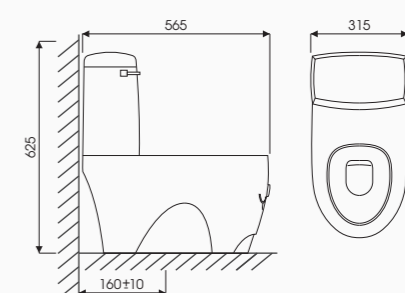

Hệ thống xả Rain
Kết hợp Wash Down
Tâm xả: 170mm
565D x 315W x 625H mm

Giá bán **3.750.000 VNĐ**