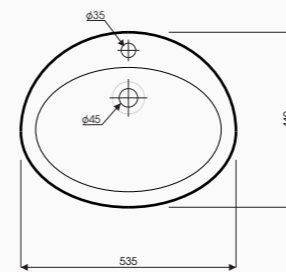

www.suthienthanh.vn

www.suthienthanh.vn

LB01

LD05