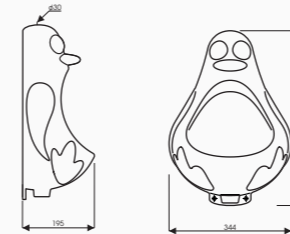

## SẢN PHẨM CẦU TRẺ EM

Model: DUCKY - UT65

Bồn tiểu trẻ em (hình con vịt)  
Size: 195 x 344 x 480

Giá bán **870.000 VNĐ**

Model: ERA - CE 01

Hệ thống xả Open Rim  
Kết hợp Wash Down  
Tâm xả: 120mm  
560D x 345W x 635H mm