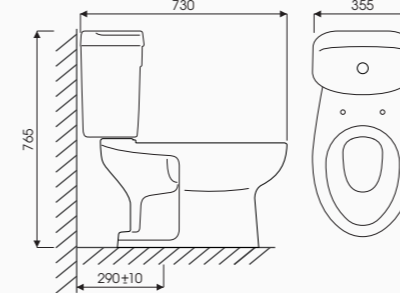

Model: RIVER -CK69

Hệ thống xả Double Vortes  
Kết hợp Siphon-Jet  
Tâm xả: 300mm  
644D x 367W x 745H mm  
Giá bán **3.900.000 VNĐ**

Model: TITAN -CK68

Hệ thống xả Rain  
Kết hợp Siphon-Jet  
Tâm xả: 300mm  
735D x 387W x 686H mm  
Giá bán **3.800.000 VNĐ**

## SẢN PHẨM CẦU 2 KHỐI

LAVABO-LT04

Model: QUEEN -CD44

Hệ thống xả Rain  
Kết hợp Wash Down  
Tâm xả: 300mm (kết hợp TD29)  
730D x 355W x 765H mm  
Giá bán **2.850.000 VNĐ**

LAVABO-LT04

Model: KING -CD48

Hệ thống xả Rain  
Kết hợp Wash Down  
Tâm xả: 300mm (kết hợp TD29)  
715D x 360W x 755H mm  
Giá bán **2.810.000 VNĐ**

LAVABO-LT04

Model: WAVES -CD70

Hệ thống xả Rain  
Kết hợp Wash Down  
Tâm xả: 300mm (kết hợp TD62)  
718D x 376W x 792H mm  
Giá bán **2.850.000 VNĐ**

LAVABO-LT04

Model: SAND -CD64

Hệ thống xả Rain  
Kết hợp Wash Down  
Tâm xả: 300mm (kết hợp TD64)  
698D x 373W x 783H mm  
Giá bán **2.850.000 VNĐ**