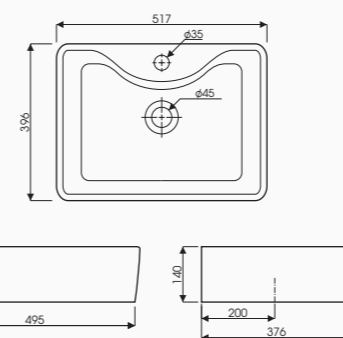

www.suthienthanh.vn

www.suthienthanh.vn

LD01

LD05