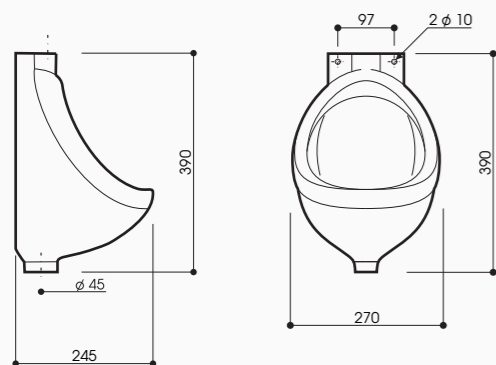

www.suthienthanh.vn

www.suthienthanh.vn

UT01

LD05