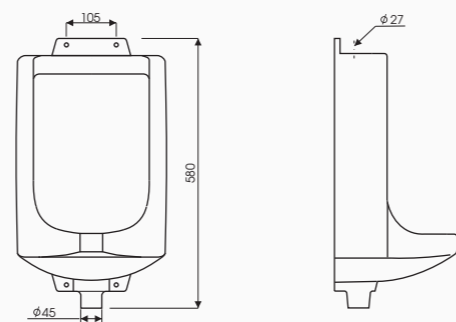

www.suthienthanh.vn

www.suthienthanh.vn

UT15

LD05