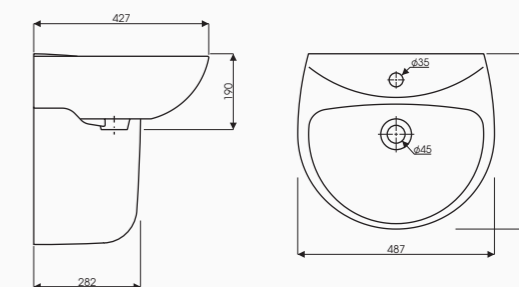

www.suthienthanh.vn

www.suthienthanh.vn

LD05