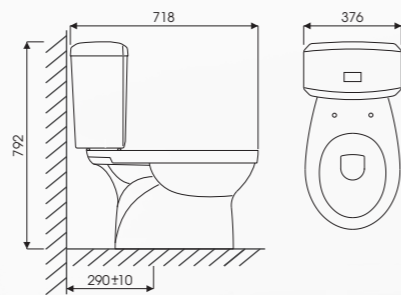

Hệ thống xả Rain
Kết hợp Wash Down
Tâm xả: 300mm (kết hợp TD62)
718D x 376W x 792H mm

Giá bán **2.350.000 VNĐ**