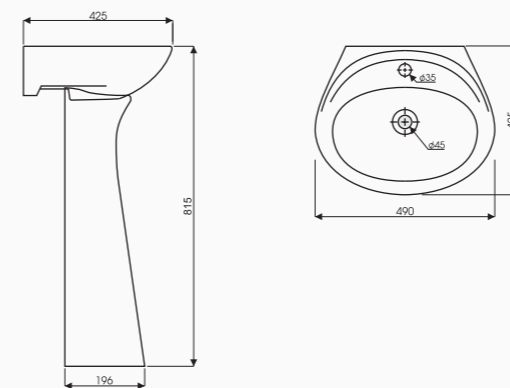

www.suthienthanh.vn

www.suthienthanh.vn

LT04 - PDY

LD05