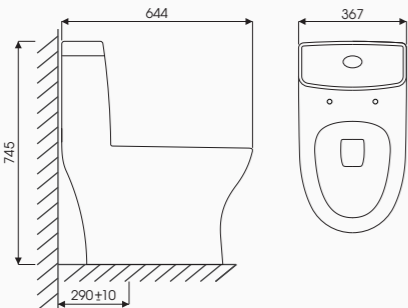

Hệ thống xả Double Vortes
Kết hợp Siphon-Jet
Tâm xả: 300mm
644D x 367W x 745H mm
Giá bán **3.900.000 VNĐ**

Model: TITAN -CK68