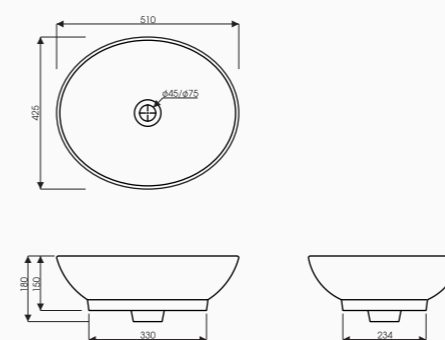

Giá bán  
**520.000 VNĐ**

Model: CT04

BÀN CẦU THẤP  
Size: 515 x 425 x 252 mm  
Tâm xả 340mm  
Hệ thống xả vành  
Công nghệ men Nano (chống bám bẩn diệt khuẩn, siêu bền)

Giá bán  
**690.000 VNĐ**

Model: TT06

LD01

LD02

UT01

UT14

LD03

LD05