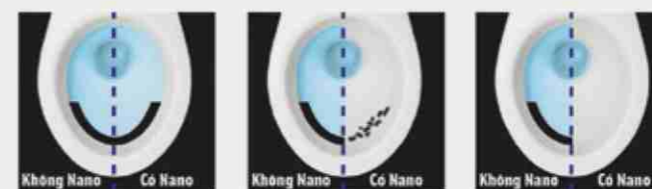

KHÁNG KHUẨN ĐẾN 90%

Bề mặt sứ được phủ men nano có khả năng kháng khuẩn lên đến 90%.

TRƯỚC KHI XẢ

QUÁ TRÌNH XẢ

SAU KHI XẢ

BỀ MẶT MEN SÁNG BÓNG & CHỐNG BĂM BẨN

Công nghệ men nano giúp bề mặt láng mịn và khó bám bẩn.

DỄ DÀNG VỆ SINH

Sau nhiều năm sử dụng, cặn nước bám vào bề mặt sứ, làm bề mặt sần nhám và ố màu. Bề mặt lớp men ủa vàng do sử dụng men thường. Lớp men phủ Nano bề mặt sau nhiều năm vẫn siêu mịn, siêu phẳng giúp ngăn bám bẩn, tăng độ trắng sáng của sản phẩm.