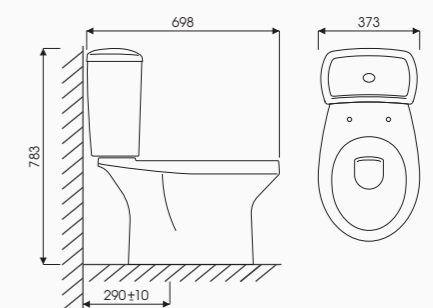

## SẢN PHẨM CẦU 2 KHỐI

LAVABO-LT04

Model: QUEEN -CD44

Hệ thống xả Rain  
Kết hợp Wash Down  
Tâm xả: 300mm (kết hợp TD29)  
730D x 355W x 765H mm  
Giá bán **2.850.000 VNĐ**

LAVABO-LT04

Model: KING -CD48

Hệ thống xả Rain  
Kết hợp Wash Down  
Tâm xả: 300mm (kết hợp TD29)  
715D x 360W x 755H mm  
Giá bán **2.810.000 VNĐ**

LAVABO-LT04

Model: WAVES -CD70

Hệ thống xả Rain  
Kết hợp Wash Down  
Tâm xả: 300mm (kết hợp TD62)  
718D x 376W x 792H mm  
Giá bán **2.850.000 VNĐ**

LAVABO-LT04

Model: SAND -CD64

Hệ thống xả Rain  
Kết hợp Wash Down  
Tâm xả: 300mm (kết hợp TD64)  
698D x 373W x 783H mm  
Giá bán **2.850.000 VNĐ**

## SẢN PHẨM CẦU 2 KHỐI

Model: RUBY-I - CD07

Hệ thống xả Rain  
Kết hợp Wash Down  
Tâm xả: 300mm (kết hợp TD25)  
720D x 393W x 765H mm

Giá bán **2.300.000 VNĐ**

Model: WAVES - CD70G

Hệ thống xả Rain  
Kết hợp Wash Down  
Tâm xả: 300mm (kết hợp TD62)  
718D x 376W x 792H mm