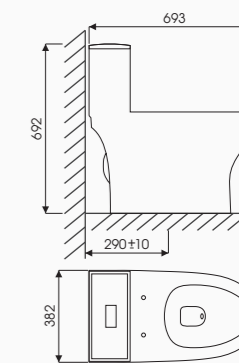

## SANG TRỌNG & KHÁC BIỆT

Model: LUX -CK99

Hệ thống xả Triple Vortes  
Kết hợp Shiphon-Jet  
Tâm xả: 300mm  
684D x 373W x 637H mm

Giá bán 5.790.000 VNĐ

Model: EVEREST -CK79

Hệ thống xả Triple Vortes  
Kết hợp Shiphon-Jet  
Tâm xả: 300mm  
693D x 382W x 692H mm