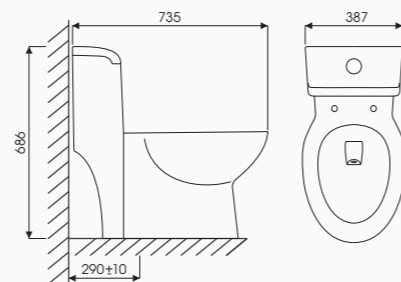

## SẢN PHẨM CẦU 1 KHỐI

Model: PLANET -CK38

Hệ thống xả Rain  
kết hợp Wash Down  
Tâm xả: 300mm  
710D x 410W x 660H mm  
Giá bán **3.800.000 VNĐ**

Model: DIAMOND -CK50

Hệ thống xả Rimless  
Kết hợp Wash Down  
Tâm xả: 300mm  
718D x 376W x 710H mm  
Giá bán **3.700.000 VNĐ**

Model: RIVER -CK69

Hệ thống xả Double Vortes  
Kết hợp Siphon-Jet  
Tâm xả: 300mm  
644D x 367W x 745H mm  
Giá bán **3.900.000 VNĐ**

Model: TITAN -CK68

Hệ thống xả Rain  
Kết hợp Siphon-Jet  
Tâm xả: 300mm  
735D x 387W x 686H mm  
Giá bán **3.800.000 VNĐ**