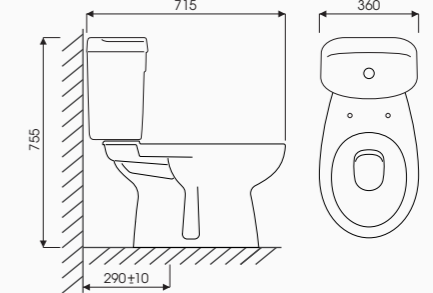

Model: RIVER -CK69

Hệ thống xả Double Vortes  
Kết hợp Siphon-Jet  
Tâm xả: 300mm  
644D x 367W x 745H mm  
Giá bán **3.900.000 VNĐ**

Model: TITAN -CK68

Hệ thống xả Rain  
Kết hợp Siphon-Jet  
Tâm xả: 300mm  
735D x 387W x 686H mm  
Giá bán **3.800.000 VNĐ**

## SẢN PHẨM CẦU 2 KHỐI

LAVABO-LT04

Model: QUEEN -CD44

Hệ thống xả Rain  
Kết hợp Wash Down  
Tâm xả: 300mm (kết hợp TD29)  
730D x 355W x 765H mm  
Giá bán **2.850.000 VNĐ**

LAVABO-LT04

Model: KING -CD48

Hệ thống xả Rain  
Kết hợp Wash Down  
Tâm xả: 300mm (kết hợp TD29)  
715D x 360W x 755H mm  
Giá bán **2.810.000 VNĐ**

LAVABO-LT04

Model: WAVES -CD70

Hệ thống xả Rain  
Kết hợp Wash Down  
Tâm xả: 300mm (kết hợp TD62)  
718D x 376W x 792H mm  
Giá bán **2.850.000 VNĐ**

LAVABO-LT04

Model: SAND -CD64

Hệ thống xả Rain  
Kết hợp Wash Down  
Tâm xả: 300mm (kết hợp TD64)  
698D x 373W x 783H mm  
Giá bán **2.850.000 VNĐ**