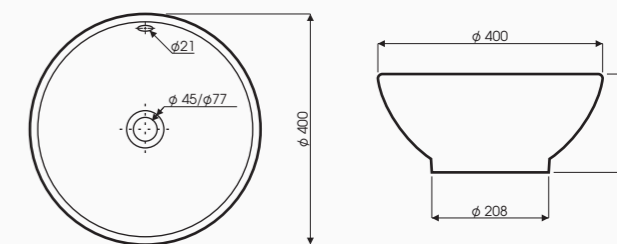

www.suthienthanh.vn

www.suthienthanh.vn

LT03-PT

LD05