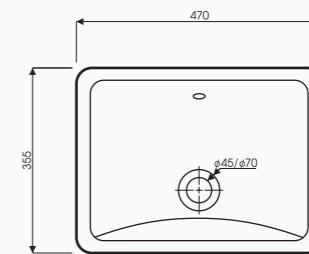

www.suthienthanh.vn

www.suthienthanh.vn

LB02

LD05