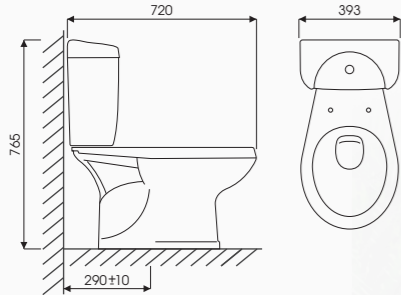

## SẢN PHẨM CẦU 2 KHỐI

LAVABO-LT04

Model: QUEEN -CD44

Hệ thống xả Rain  
Kết hợp Wash Down  
Tâm xả: 300mm (kết hợp TD29)  
730D x 355W x 765H mm  
Giá bán **2.850.000 VNĐ**

LAVABO-LT04

Model: KING -CD48

Hệ thống xả Rain  
Kết hợp Wash Down  
Tâm xả: 300mm (kết hợp TD29)  
715D x 360W x 755H mm  
Giá bán **2.810.000 VNĐ**

LAVABO-LT04

Model: WAVES -CD70

Hệ thống xả Rain  
Kết hợp Wash Down  
Tâm xả: 300mm (kết hợp TD62)  
718D x 376W x 792H mm  
Giá bán **2.850.000 VNĐ**

LAVABO-LT04

Model: SAND -CD64

Hệ thống xả Rain  
Kết hợp Wash Down  
Tâm xả: 300mm (kết hợp TD64)  
698D x 373W x 783H mm  
Giá bán **2.850.000 VNĐ**

## SẢN PHẨM CẦU 2 KHỐI

Model: RUBY-I - CD07

Hệ thống xả Rain  
Kết hợp Wash Down  
Tâm xả: 300mm (kết hợp TD25)  
720D x 393W x 765H mm

Giá bán **2.300.000 VNĐ**

Model: WAVES - CD70G

Hệ thống xả Rain  
Kết hợp Wash Down  
Tâm xả: 300mm (kết hợp TD62)  
718D x 376W x 792H mm