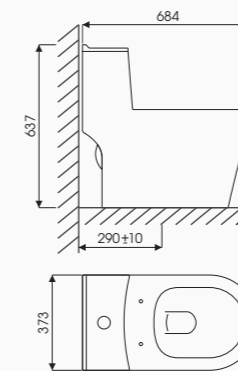

## SANG TRỌNG & KHÁC BIỆT

Model: LUX -CK99

Hệ thống xả Triple Vortes  
Kết hợp Shiphon-Jet  
Tâm xả: 300mm  
684D x 373W x 637H mm

Giá bán 5.790.000 VNĐ

Model: EVEREST -CK79

Hệ thống xả Triple Vortes  
Kết hợp Shiphon-Jet  
Tâm xả: 300mm  
693D x 382W x 692H mm